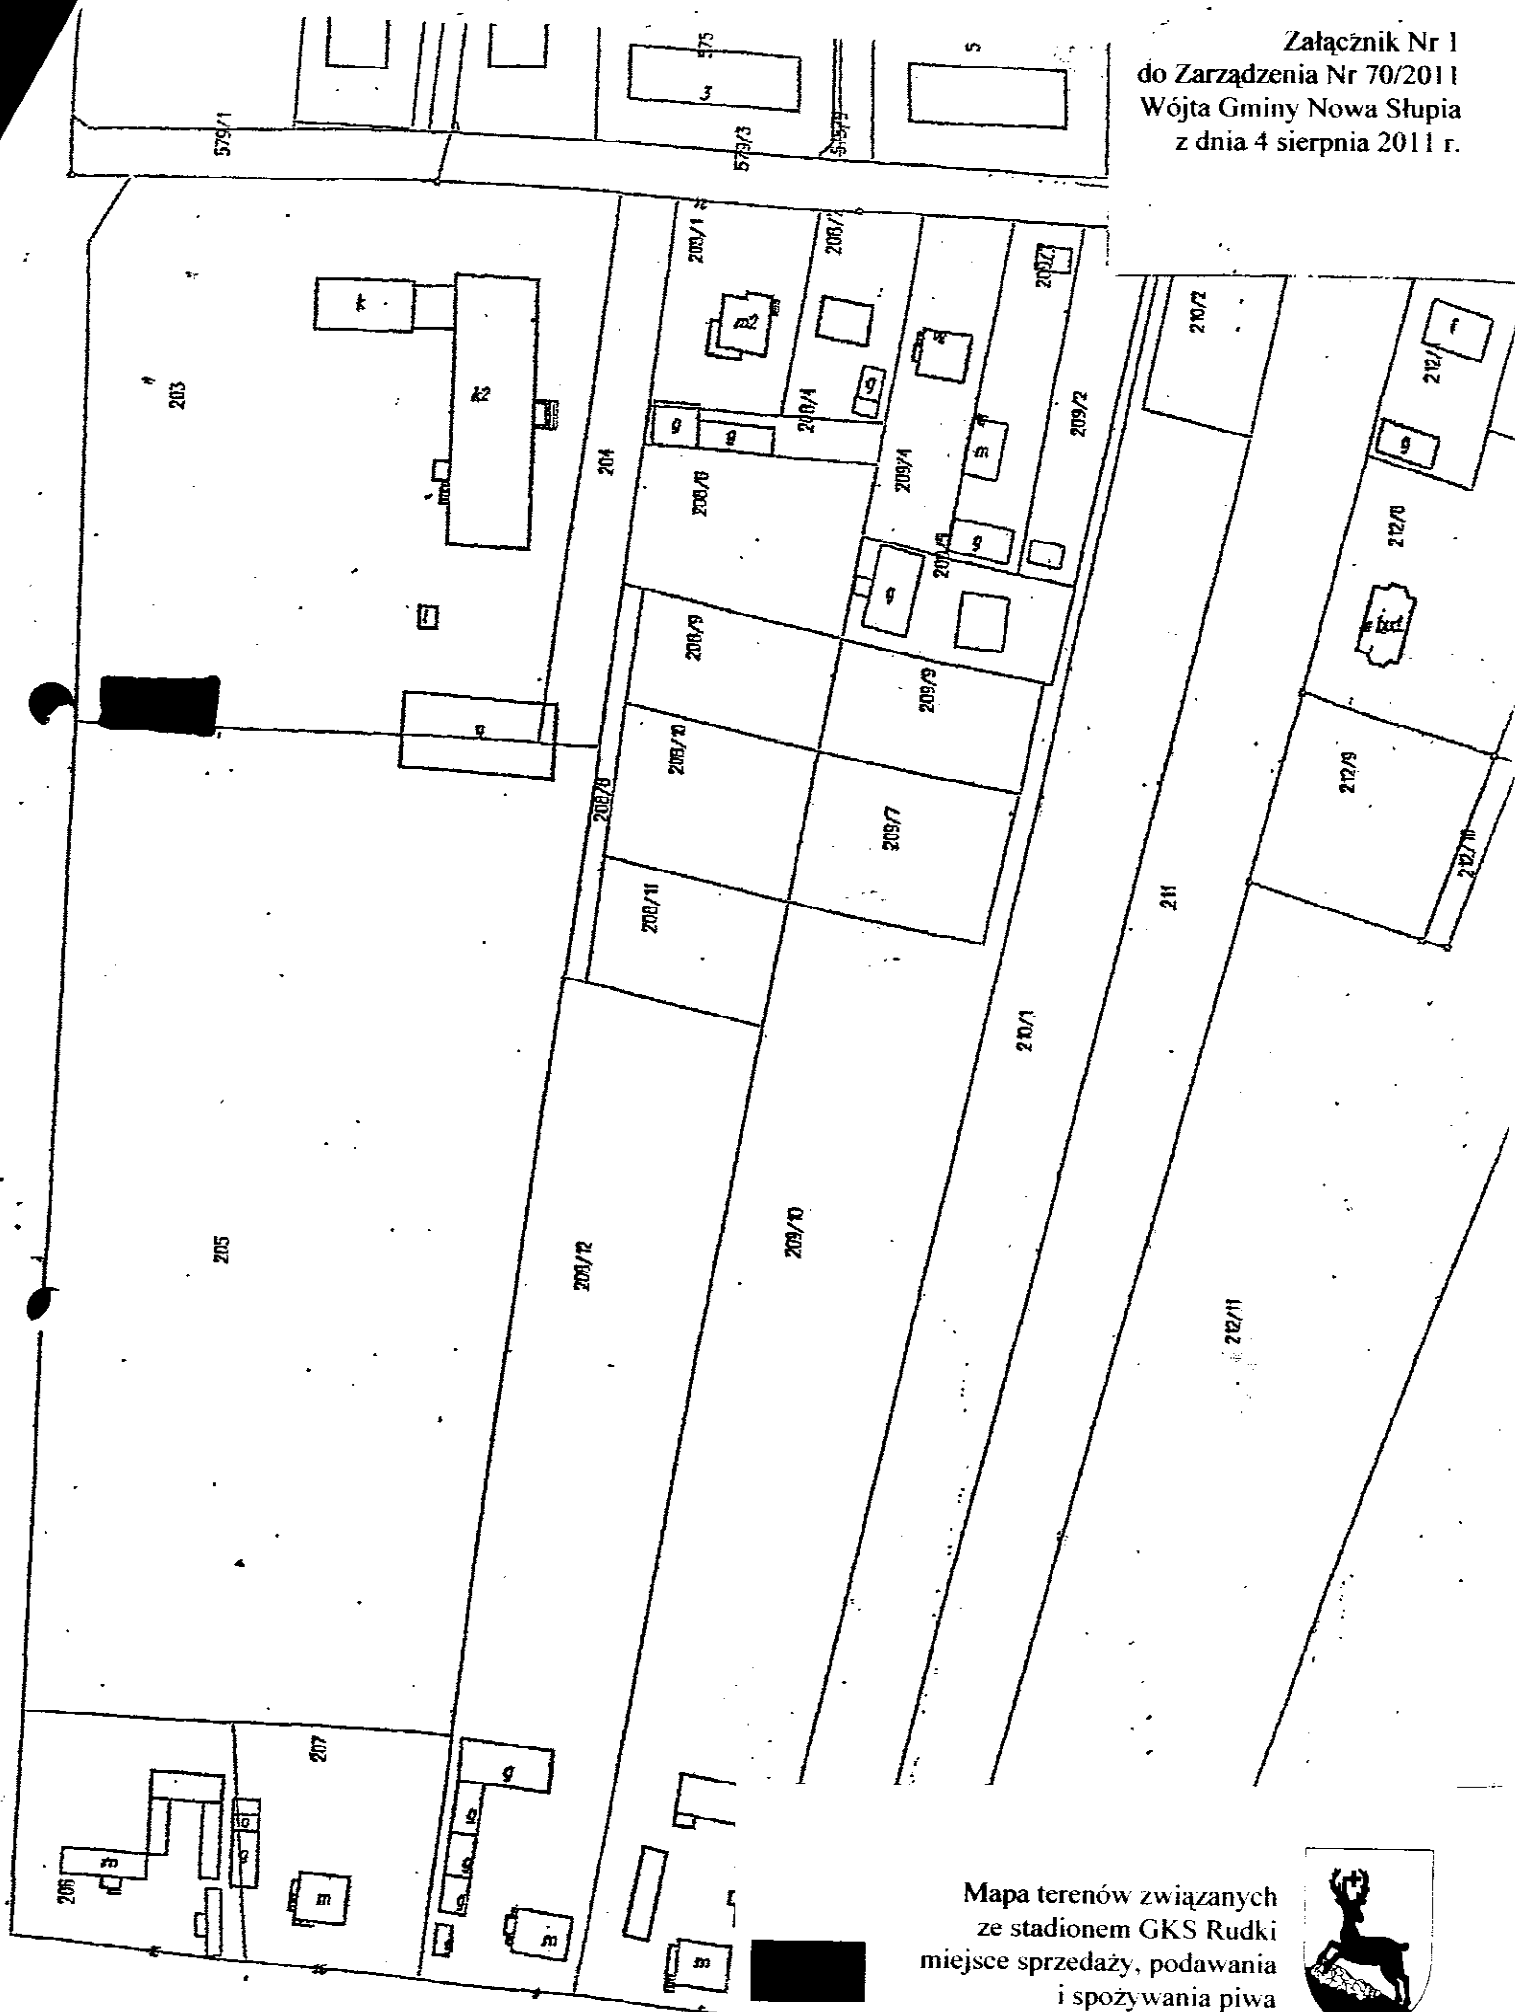

Załącznik Nr 1
do Zarządzenia Nr 70/2011
Wójta Gminy Nowa Słupia
z dnia 4 sierpnia 2011 r.

Mapa terenów związanych
ze stadionem GKS Rudki
miejsce sprzedaży, podawania
i spożywania piwa